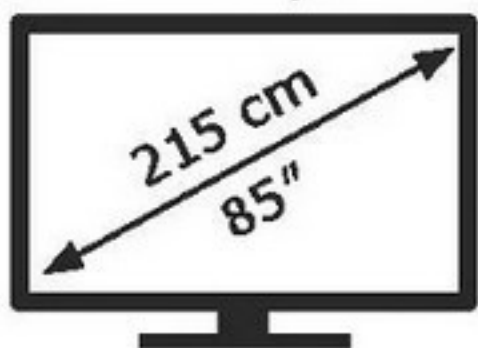

ENERG

TCL

85P745X1

168 kWh/1000h

ABCDEF**G**

310 kWh/1000h

3840 px

2160 px